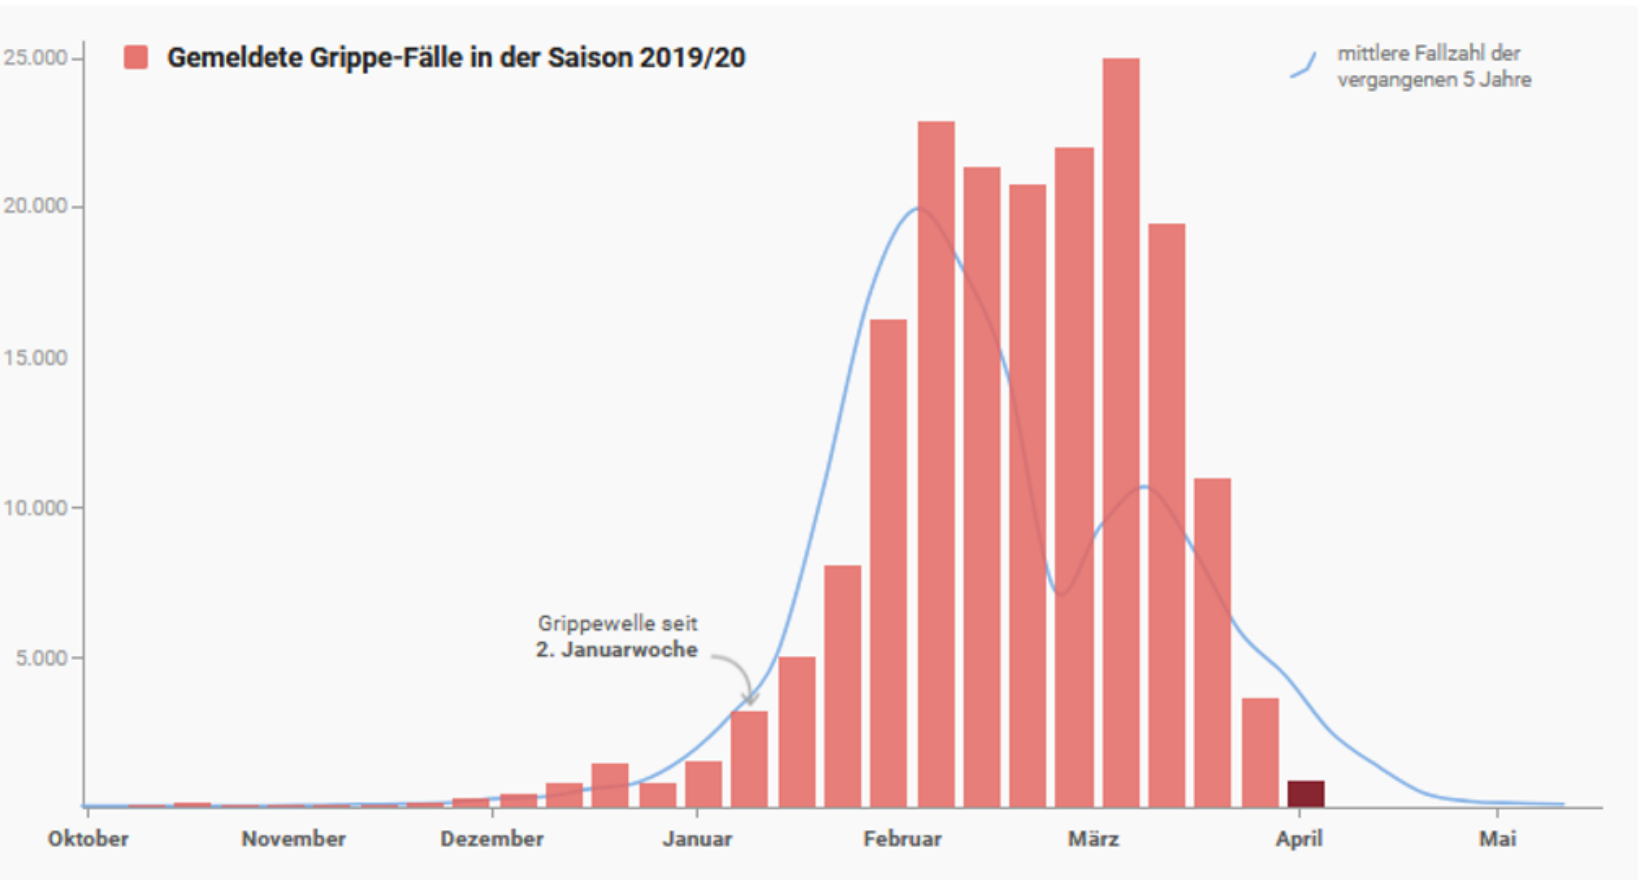

Letzte Meldeweche

871 ↘

Fälle vom 30.3.2020 bis 5.4.2020

Die aktuelle Saison geht vom **30.9.2019** bis zum **17.5.2020**.

Bisher wurden **181.912 bestätigte Fälle** gemeldet und insgesamt **377**

Todesfälle in Verbindung mit der aktuellen Grippewelle nachgewiesen.